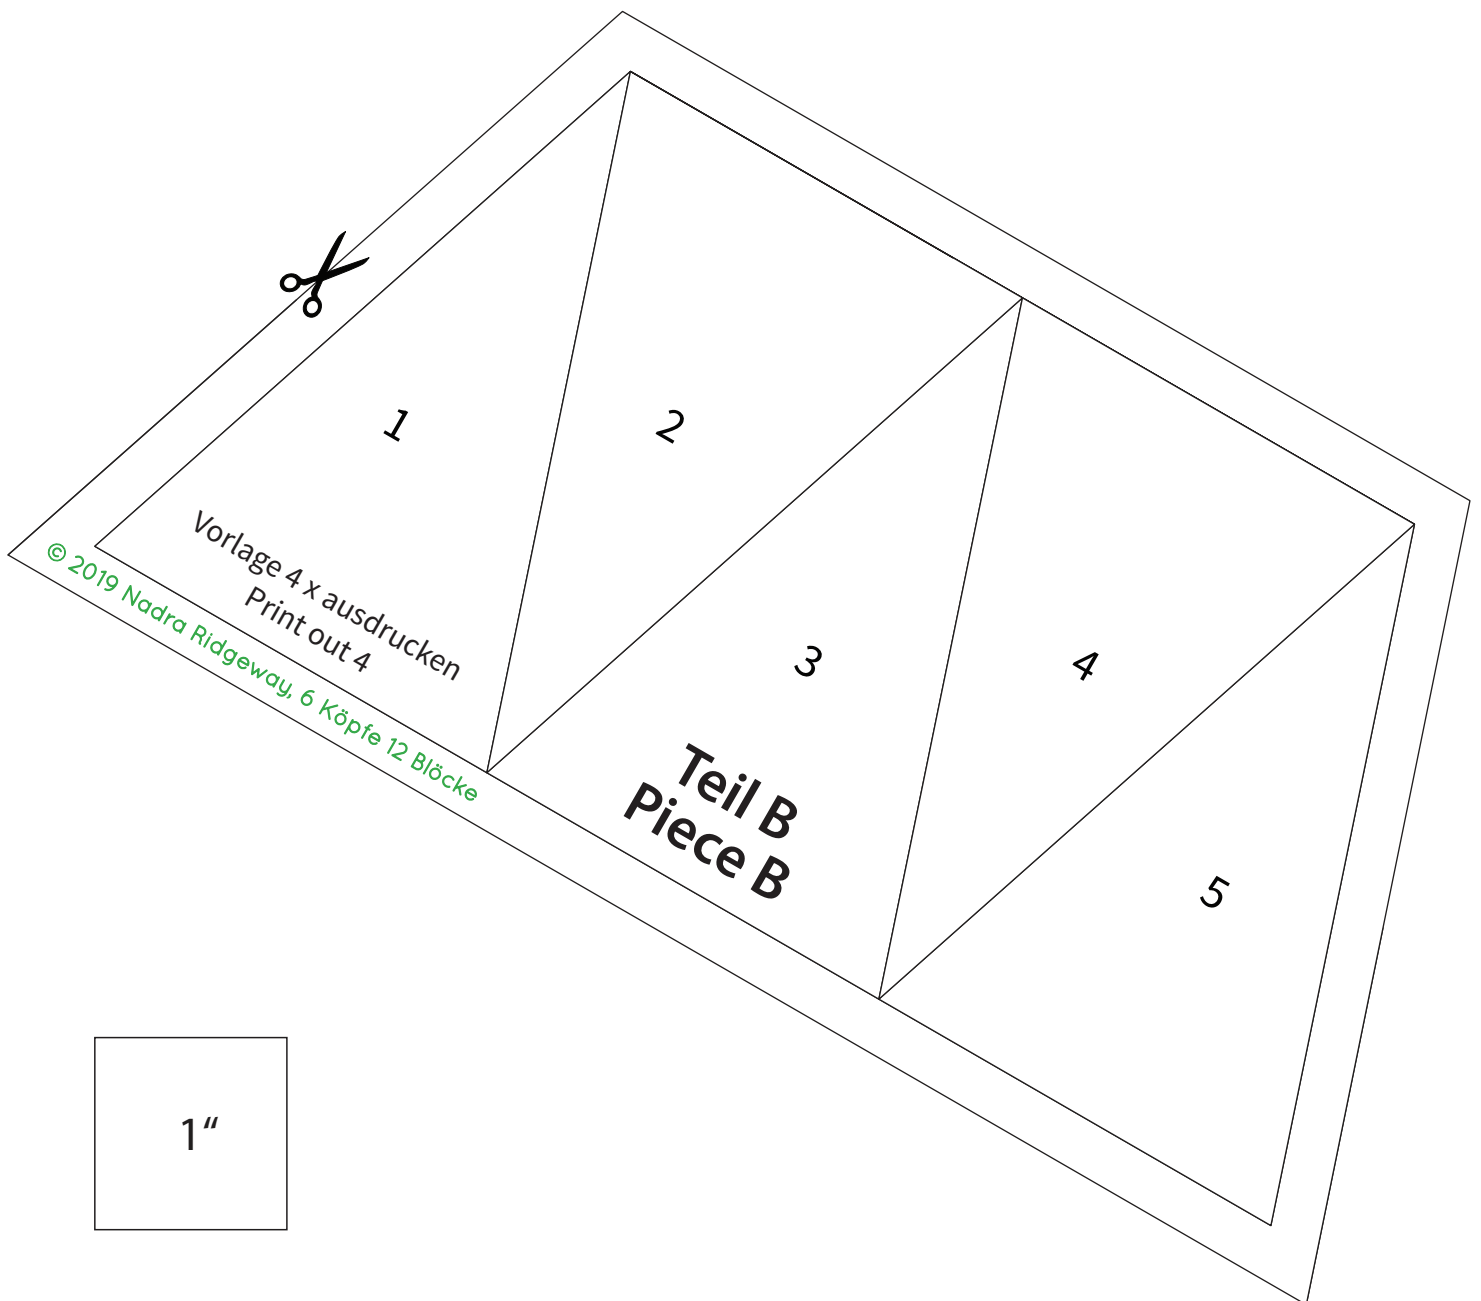

PRISCILLA

FOUNDATION PAPER PIECING
Vorlage / Template

Achtung: In den Druckoptionen unter „Seite anpassen“ bitte die Option „Tatsächliche Größe“ (100%) wählen.
Das Test-Quadrat sollte nach dem Drucken 1" groß sein.

Before printing the template, make sure that scaling is set to "100%" or "none".
The test square should measure 1".

Achtung: In den Druckoptionen unter „Seite anpassen“ bitte die Option „Tatsächliche Größe“ (100%) wählen.
Das Test-Quadrat sollte nach dem Drucken 1" groß sein.

Before printing the template, make sure that scaling is set to "100%" or "none".
The test square should measure 1".