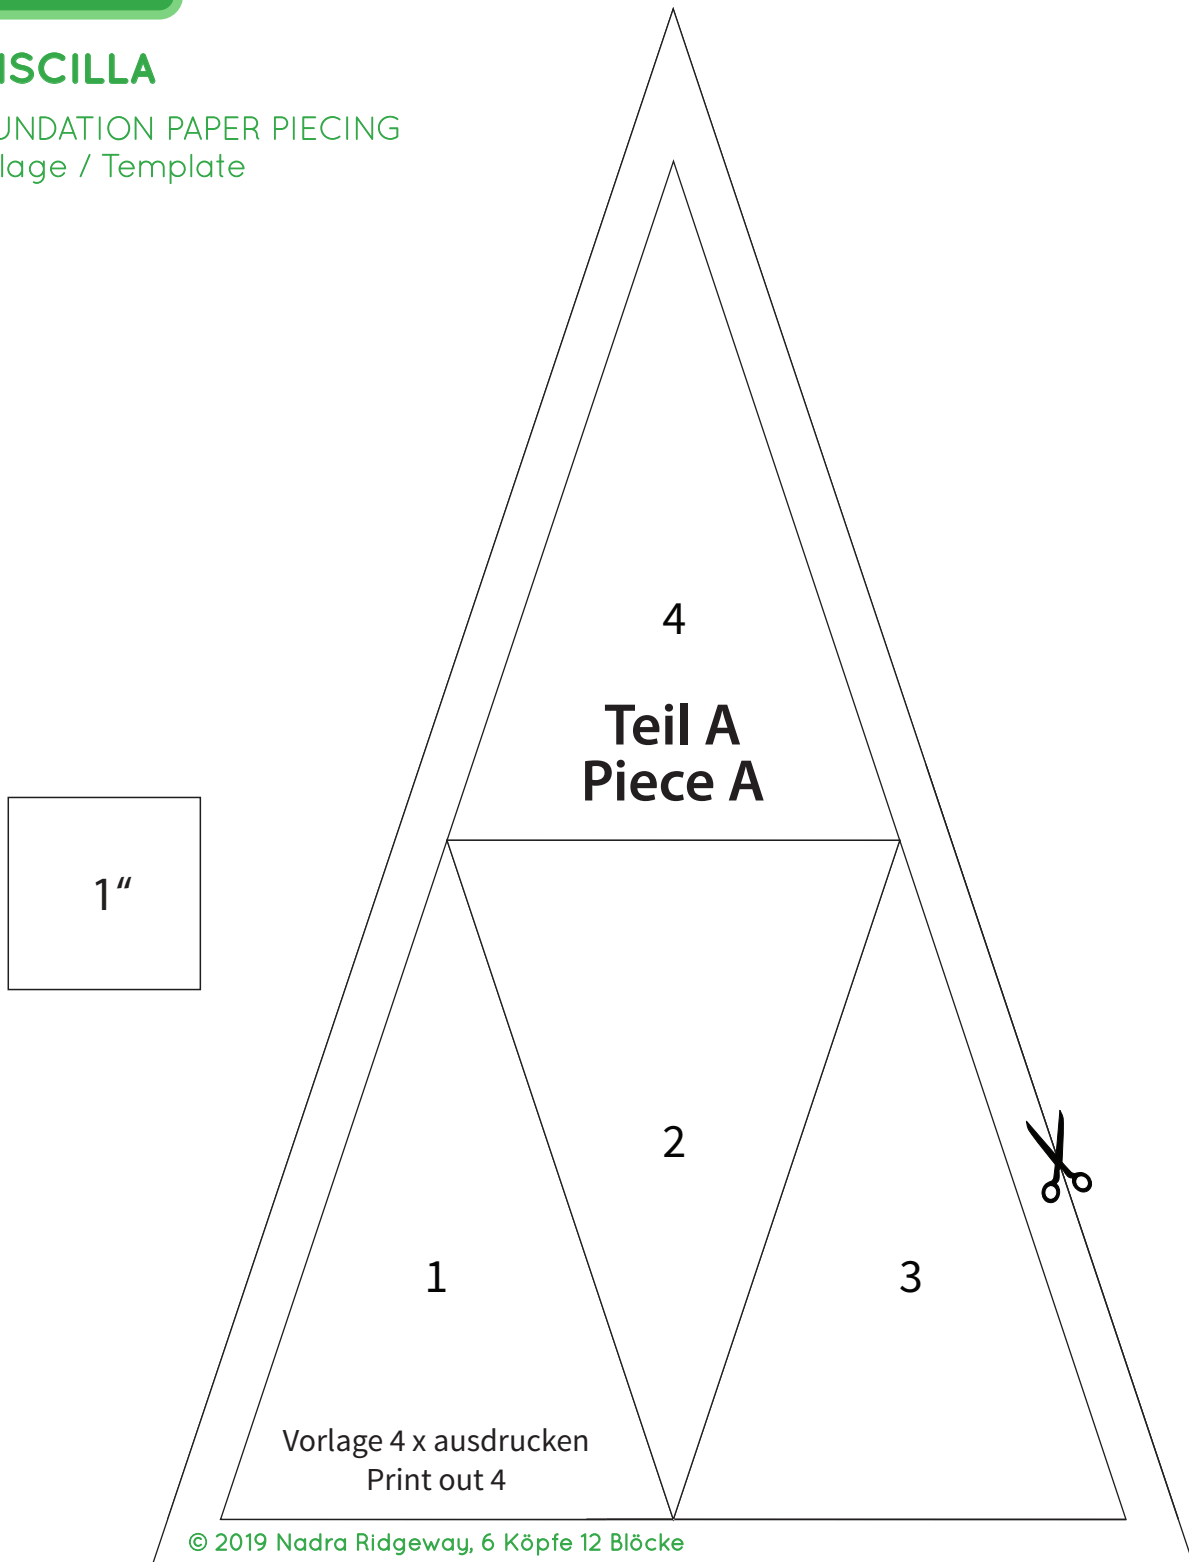

PRISCILLA

FOUNDATION PAPER PIECING
Vorlage / Template

Achtung: In den Druckoptionen unter „Seite anpassen“ bitte die Option „Tatsächliche Größe“ (100%) wählen.
Das Test-Quadrat sollte nach dem Drucken 1" groß sein.

Before printing the template, make sure that scaling is set to "100%" or "none".
The test square should measure 1".

Achtung: In den Druckoptionen unter „Seite anpassen“ bitte die Option „Tatsächliche Größe“ (100%) wählen.
Das Test-Quadrat sollte nach dem Drucken 1" groß sein.

Before printing the template, make sure that scaling is set to "100%" or "none".
The test square should measure 1".